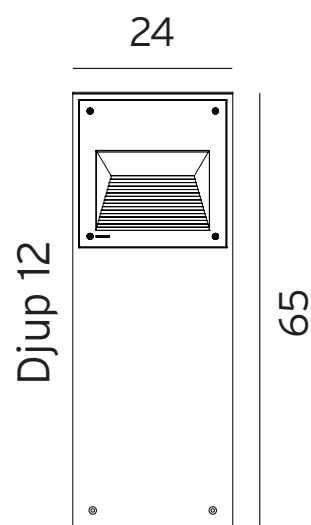

Namsos 1932

* Norlys är ISO 9001:2008 certifierat. Samtliga produkter uppfyller Norlys höga kvalitetskrav och de europeiska normerna EN60598-1.

E-nummer	Art	Färg	RAL
7748039	1932AL	Aluminium	9006
7748040	1932GR	Grafit	7016

Teknisk beskrivning

Sockel	LED-modul
Spänning (V.)	230
Ljuskälla	LED
Effekt (W.)	13,2W
Skyddsklass	Klass 1
Isoleringsklass	IP65
Material armatur	Aluminium
Material avskärmning / glas	Polykarbonat
Kabelingångar	Kopplingsbox

Mått (mm.)

Höjd	650
Bredd	240
Djup	120

Ljuskälla

Effekt (W.)	10,1W
Lumen	1376
Kelvin	3000
Livslängd	50000 h
Färgåtergivning	RA 80
MacAdam	3
Dimbar	Nej

Norlys AB - Rapskatan 2 - 452 33 - Strömstad
www.norlys.se - staff@norlys.se - T: 0526-60700 - F: 0526-60722